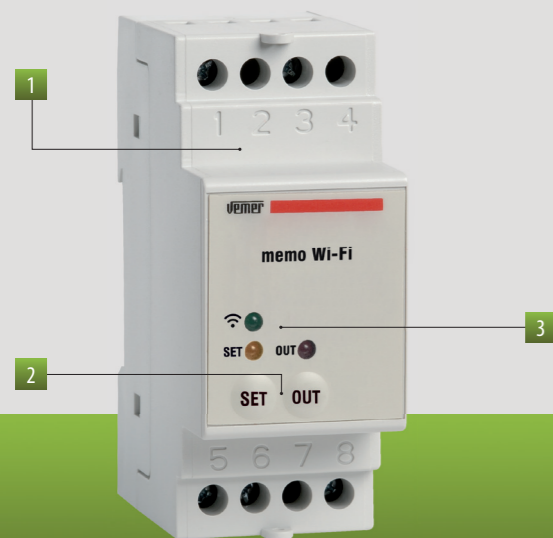

Interruttori orari / astronomici

Interruttori digitali modulari con connessione Wi-Fi per la gestione dei carichi elettrici nel tempo con la massima precisione. Consentono una programmazione oraria con periodicità giornaliera o settimanale oppure astronomiche. La App gratuita, disponibile per sistemi iOS e Android, permette la programmazione e il controllo completo del dispositivo da remoto. Il memo Wi-Fi, utilizzando il modulo Wi-Fi integrato, si collega ad Internet attraverso il router di casa.