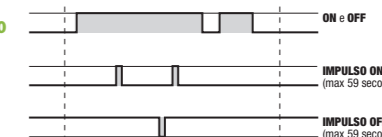

Programmi di tipo orario