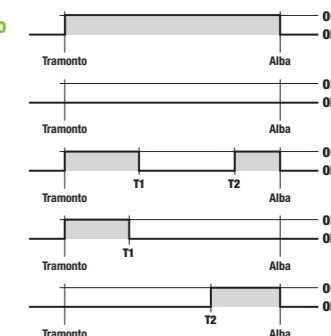

Programmi di tipo astronomico

RIFERIMENTI NORMATIVI

La conformità alle Direttive Comunitarie: 2014/53/EU (RED) è dichiarata in riferimento alle Norme seguenti:
• EN 60730-2-7 • ETSI EN 301 489-1 • ETSI EN 301 489-17 • ETSI EN 300 328

Codice	Modello	Descrizione	n. relè
VE780700	memo Wi-Fi	Interruttore giornaliero/settimanale/astronomico con 1 relè e interfaccia Wi-Fi	1