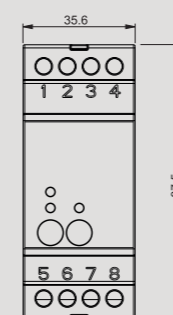

DIMENSIONI (mm)

Vista frontale