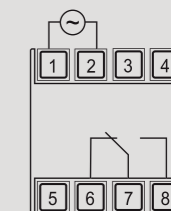

SCHEMA DI COLLEGAMENTO

Schema